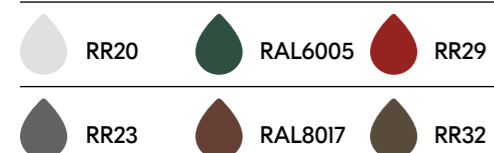

Водосточная система серии «Элит»

Водосточная система серии «Премиум»

ГЛЯНЦЕВАЯ КОЛЛЕКЦИЯ ЦВЕТОВ

МАТОВАЯ КОЛЛЕКЦИЯ ЦВЕТОВ

ЦВЕТ ПО RAL

Водосточная система серии «Комфорт»

ГЛЯНЦЕВАЯ КОЛЛЕКЦИЯ ЦВЕТОВ

Сравнение параметров водосточной системы Aquasystem

Категория	Элит	Премиум	Комфорт
Металл	Медь	Сталь оцинкованная	Сталь оцинкованная
Толщина металла без покрытия/ с покрытием (мм)	0,6	0,5/0,6	0,5/0,6
Покрытие		Полиуретан	Заводская окраска RAL Rooftop Drain PE
Цинкование (гр./м²)		275	180
Толщина покрытия (мкм)		40+40	от 80 до 120
Гарантия (лет)	70	30	30
Глянцевые цвета		RR20 RR23 RR32 RR29 RAL6005 RAL8017	Любой цвет RAL RR20 RR32 RAL7024 RAL8017 RAL9005
Матовые цвета		RR23 RR32 RR33 RAL8017