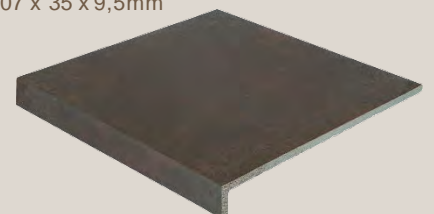

MOKKA
WKL31180

HELLBEIGE
WKL31160

DUNKELGRAU
WKL31170

ANTHRAZIT
WKL31190

KANTENSTUFE

310 x 307 x 35 x 9,5mm

SERIE **ATRIUM**

SCHÖNER WOHNEN MIT PRESTIGE

■ FLORENTINERSTUFE

310 x 320 x 9,5mm

MOKKA WKS31180	HELLBEIGE WKS31160	DUNKELGRAU WKS31170	ANTHRAZIT WKS31190	SCOTCH WKS31130	GRAU-BRAUN WKS31140	COTTO WKS31150	MITTELGRAU WKS31100	HELLGRAU WKS31110
--------------------------	------------------------------	-------------------------------	------------------------------	---------------------------	-------------------------------	--------------------------	-------------------------------	-----------------------------