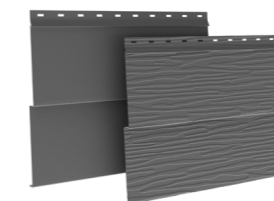

МАТОВАЯ КОЛЛЕКЦИЯ ЦВЕТОВ

ГЛЯНЦЕВАЯ КОЛЛЕКЦИЯ ЦВЕТОВ

ТЕХНИЧЕСКИЕ ХАРАКТЕРИСТИКИ

Металл	Покрытие	Толщина, мм	Цинк, гр	Гарантия
Сталь	Полиуретан	0,5	275	50

Скандинавская доска узкая

Одноsegmentная панель

Ширина (мм)	176
Ширина видимой части (мм)	154
Стандартная длина (мм)	3000
Полезная площадь панели (м²)	0,462
Длина под заказ (мм)	от 500 до 6000

Скандинавская доска широкая

Одноsegmentная панель

Ширина (мм)	235
Ширина видимой части (мм)	213
Стандартная длина (мм)	3000
Полезная площадь панели (м²)	0,639
Длина под заказ (мм)	от 500 до 6000

Скандинавская доска узкая двойная

Двухsegmentная панель

Ширина (мм)	227
Ширина видимой части (мм)	205
Стандартная длина (мм)	3000
Полезная площадь панели (м²)	0,615
Длина под заказ (мм)	от 500 до 6000

Скандинавский брус «Модерн» узкий

Одноsegmentная панель

Софит

Одноsegmentная панель

Ширина (мм)	326
Ширина видимой части (мм)	303
Стандартная длина (мм)	1000 и 2400
Полезная площадь панели (м²)	0,303 и 0,727
Длина под заказ (мм)	от 500 до 4000

Горизонтальный
или вертикальный
монтаж