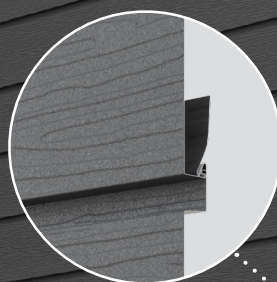

Софит

Одноsegmentная панель

Ширина (мм)	326
Ширина видимой части (мм)	303
Стандартная длина (мм)	1000 и 2400
Полезная площадь панели (м²)	0,303 и 0,727
Длина под заказ (мм)	от 500 до 4000

Горизонтальный
или вертикальный
монтаж

Идеальная комбинация
с другими видами отделки

Надежный замок

Декоративные
3D элементы отделки

Фактура дерева

QR код для просмотра
цифровой версии листовки

aquasystem
непревзойденная эстетика